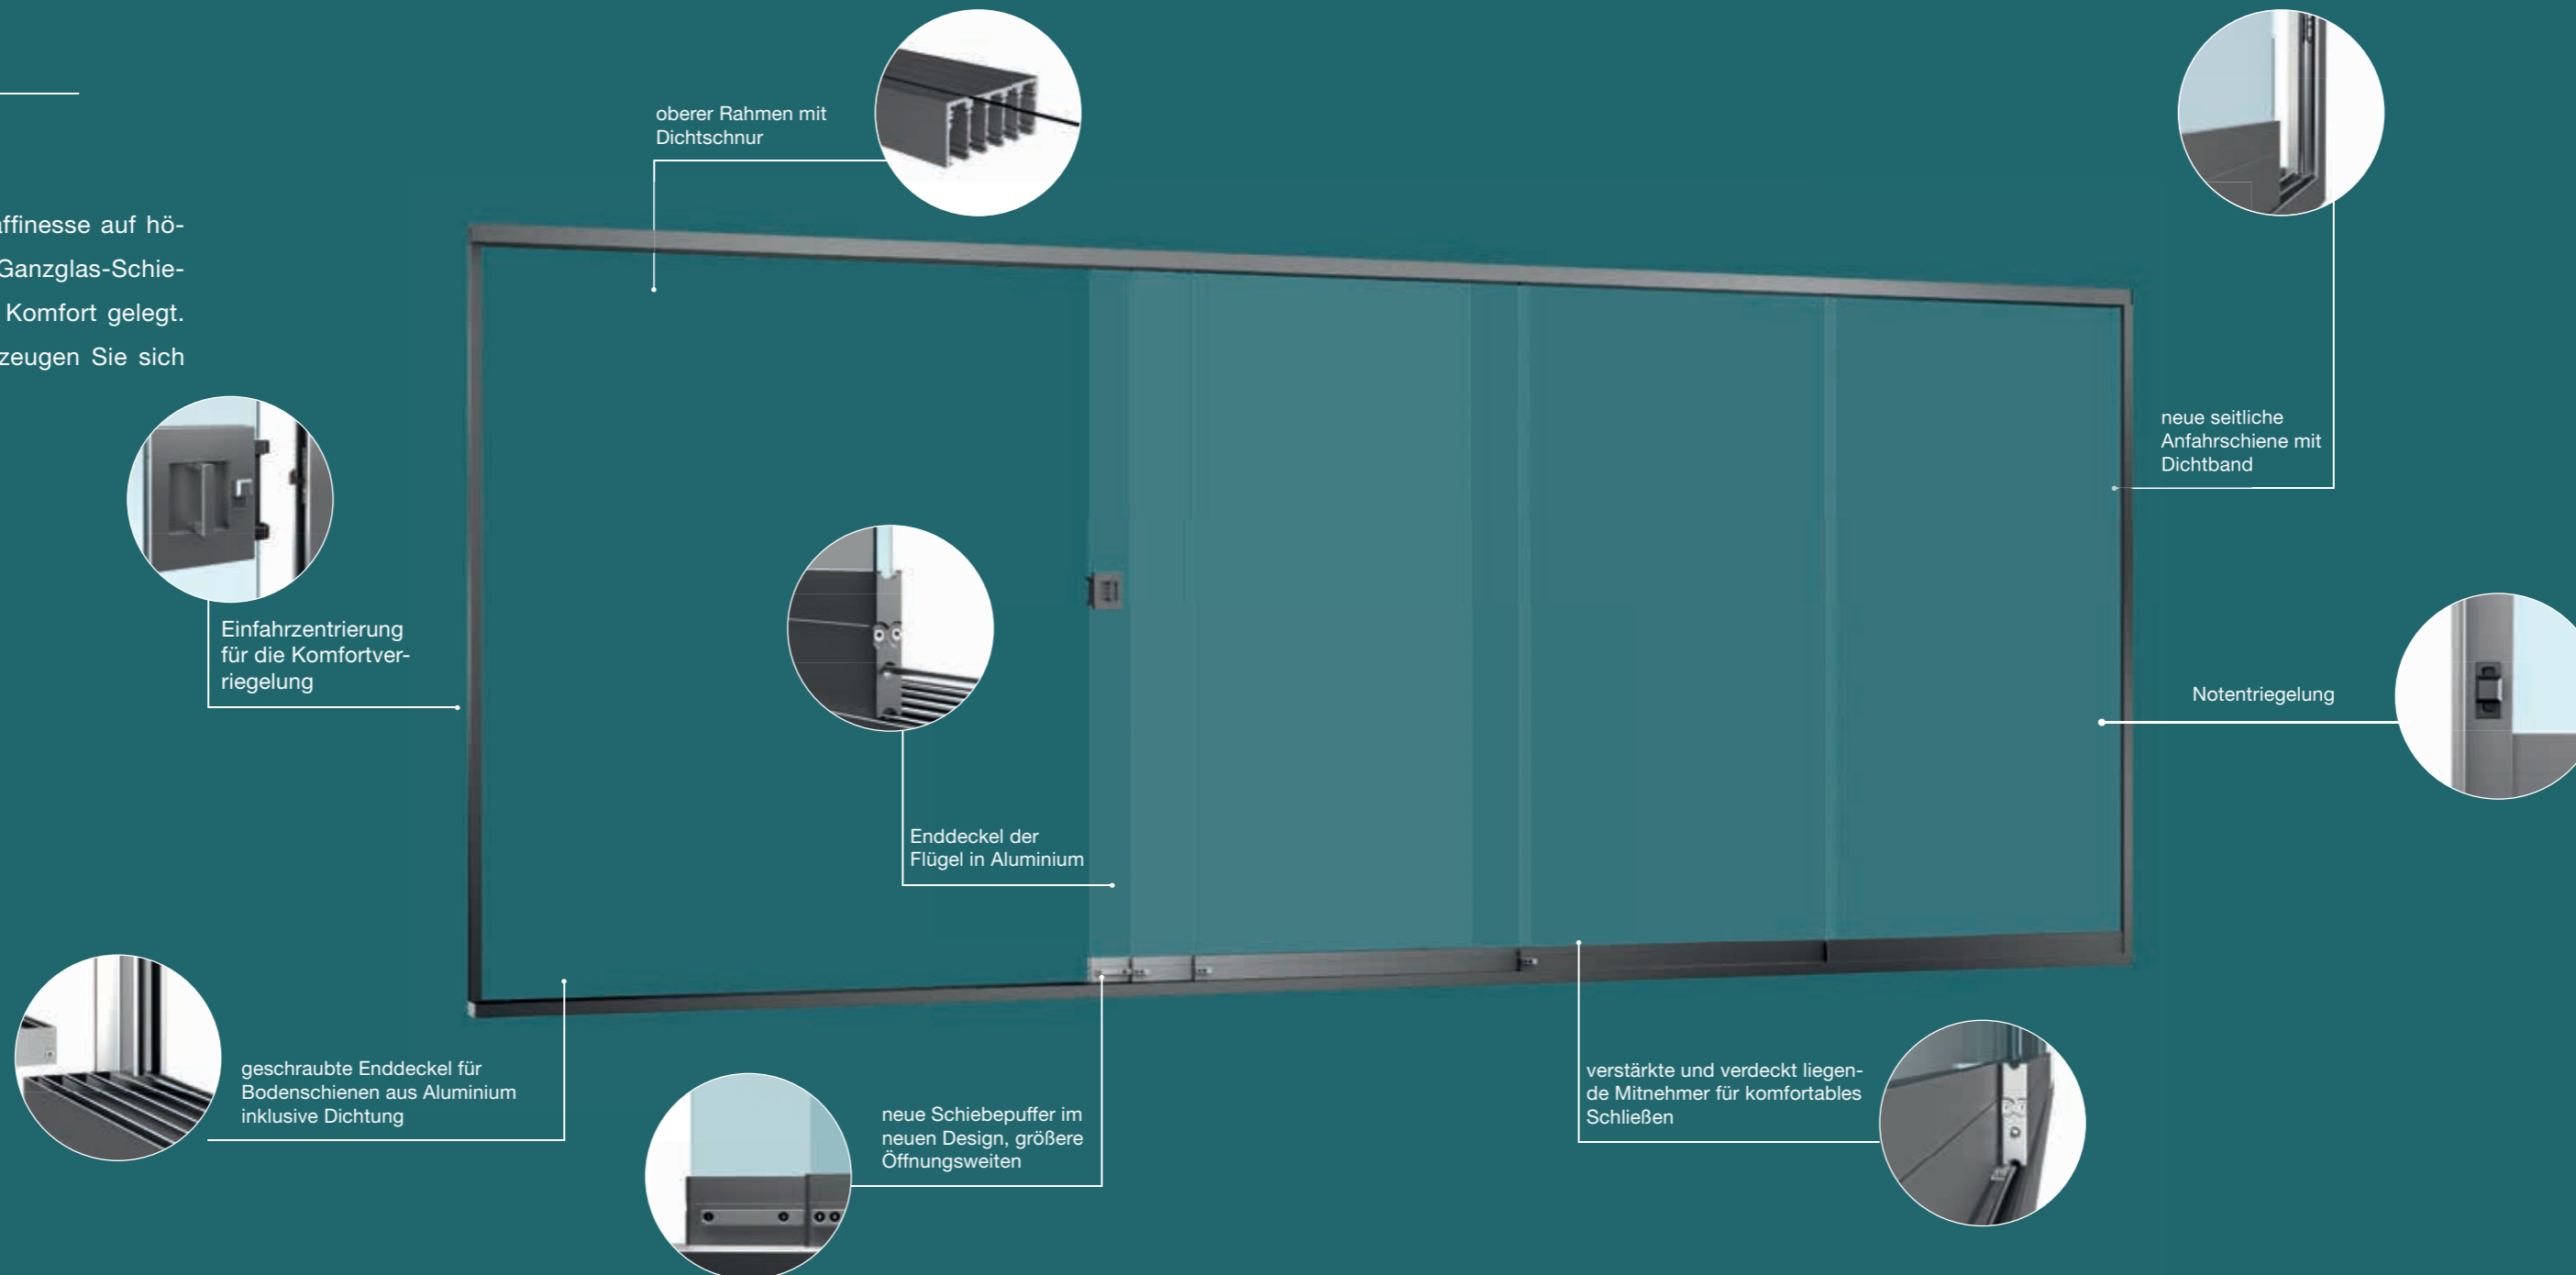

ERHARDT GANZGLAS-SCHIEBETÜR

FLEXIBILITÄT AUF HÖCHSTEM NIVEAU

Die ERHARDT Glaselemente lassen sich nicht nur als Ergänzung für Terrassendächer sondern für viele weitere Bereiche integrieren. Die ERHARDT Ganzglas-Schiebetür (GST) ist ein transparenter Wind- und Wetterschutz für den Einsatz im Terrassendach oder als Raumteiler vorgesehen. Die einzelnen Schiebeflügel werden dabei horizontal zu einer oder zwei Seiten parallel verschoben. Im System integrierte, verdeckt liegende Mitnehmer unterstützen automatisch den Vorgang des Öffnens und Schließens der Flügel. Die Glaselemente bieten unglaublich viele Möglichkeiten: höchste Flexibilität, auch nachträglich überall integrierbar und traumhaft schön.

ERHARDT GANZGLASSCHIEBETÜR

BIS INS KLEINSTE DETAIL DURCHDACHT

Die Ganzglas-Schiebetür von ERHARDT zeichnet sich durch Raffinesse auf höchstem Niveau aus. Schon bei der Entwicklung der ERHARDT Ganzglas-Schiebetür wurde von Anfang an größter Wert auf Funktionalität und Komfort gelegt. Genießen Sie die besonderen Details in Ihrem zu Hause. Überzeugen Sie sich selbst!