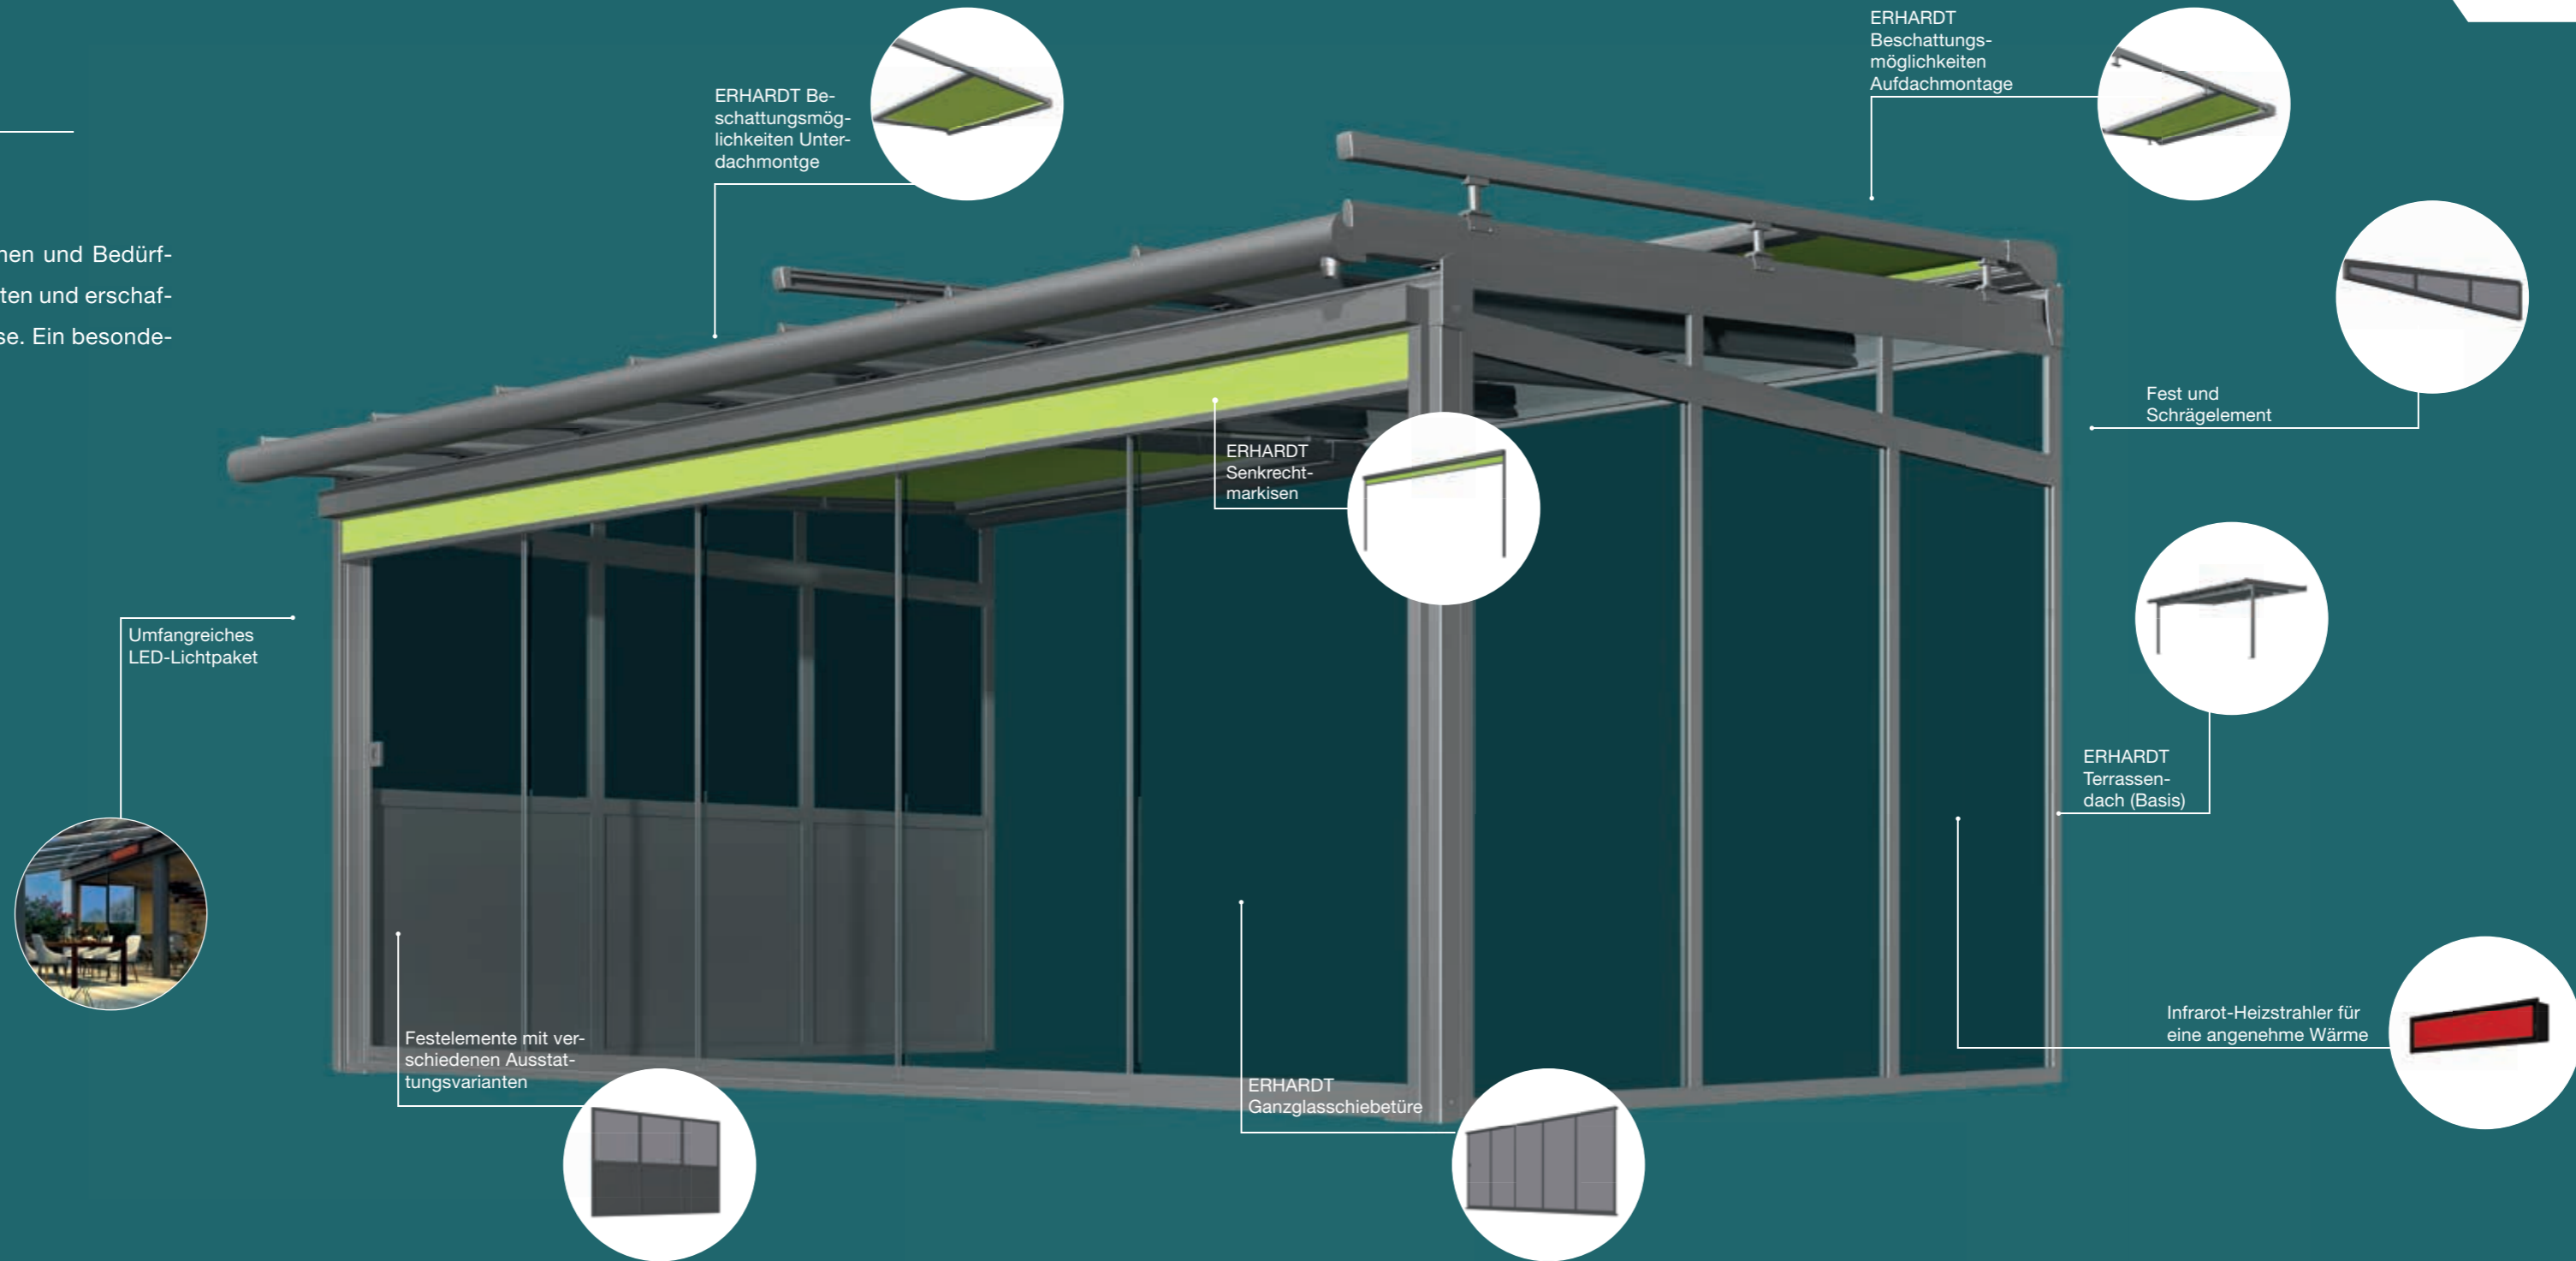

ERHARDT Markisen ist Ihr Partner für Beschattung aller Art, ob eine klassische Markise, eine innovative Pergolamarkise oder ein zeitloses Terrassendach, sprechen Sie mit Ihren Fachpartner vor Ort. Gemeinsam finden Sie die optimale Schattenslösung für Ihr zu Hause. Gestalten Sie mit Ihrem kompetenten Fachpartner Ihre Ruheoase im Freien nach Ihren persönlichen Wünschen – ganz individuell.

ERHARDT TERRASSENDACH

ÄSTHETIK UND FUNKTION,
DIE DEN SOMMER VERLÄNGERN

Eine Terrassenüberdachung von ERHARDT ist die ideale Erweiterung Ihres Wohnraumes. Durch die Flexibilität und Vielfalt in der Planung und Gestaltung lässt sich ein Terrassendach von ERHARDT an alle Arten von Architektur und die unterschiedlichsten Gegebenheiten anpassen. Egal ob für eine Terrasse, den Garten, einen Balkon oder als Sonderlösung. Sie selbst können entscheiden, welche Funktionen und Schutz Sie benötigen. Es steht Ihnen unterschiedliches Zubehör zur Verfügung, wie beispielsweise eine dimmbare Lichtschiene. Schaffen Sie ein ganz besonderes Ambiente und machen Ihre Terrasse zur ganz privaten Wohlfühlzone. Genießen Sie 365 Tage in Ihrem neuen Outdoor Wohnbereich.

ERHARDT GANZGLAS-SCHIEBETÜR

FLEXIBILITÄT AUF HÖCHSTEM NIVEAU

Die ERHARDT Glaselemente lassen sich nicht nur als Ergänzung für Terrassendächer sondern für viele weitere Bereiche integrieren. Die ERHARDT Ganzglas-Schiebetür (GST) ist ein transparenter Wind- und Wetterschutz für den Einsatz im Terrassendach oder als Raumteiler vorgesehen. Die einzelnen Schiebeflügel werden dabei horizontal zu einer oder zwei Seiten parallel verschoben. Im System integrierte, verdeckt liegende Mitnehmer unterstützen automatisch den Vorgang des Öffnens und Schließens der Flügel. Die Glaselemente bieten unglaublich viele Möglichkeiten: höchste Flexibilität, auch nachträglich überall integrierbar und traumhaft schön.